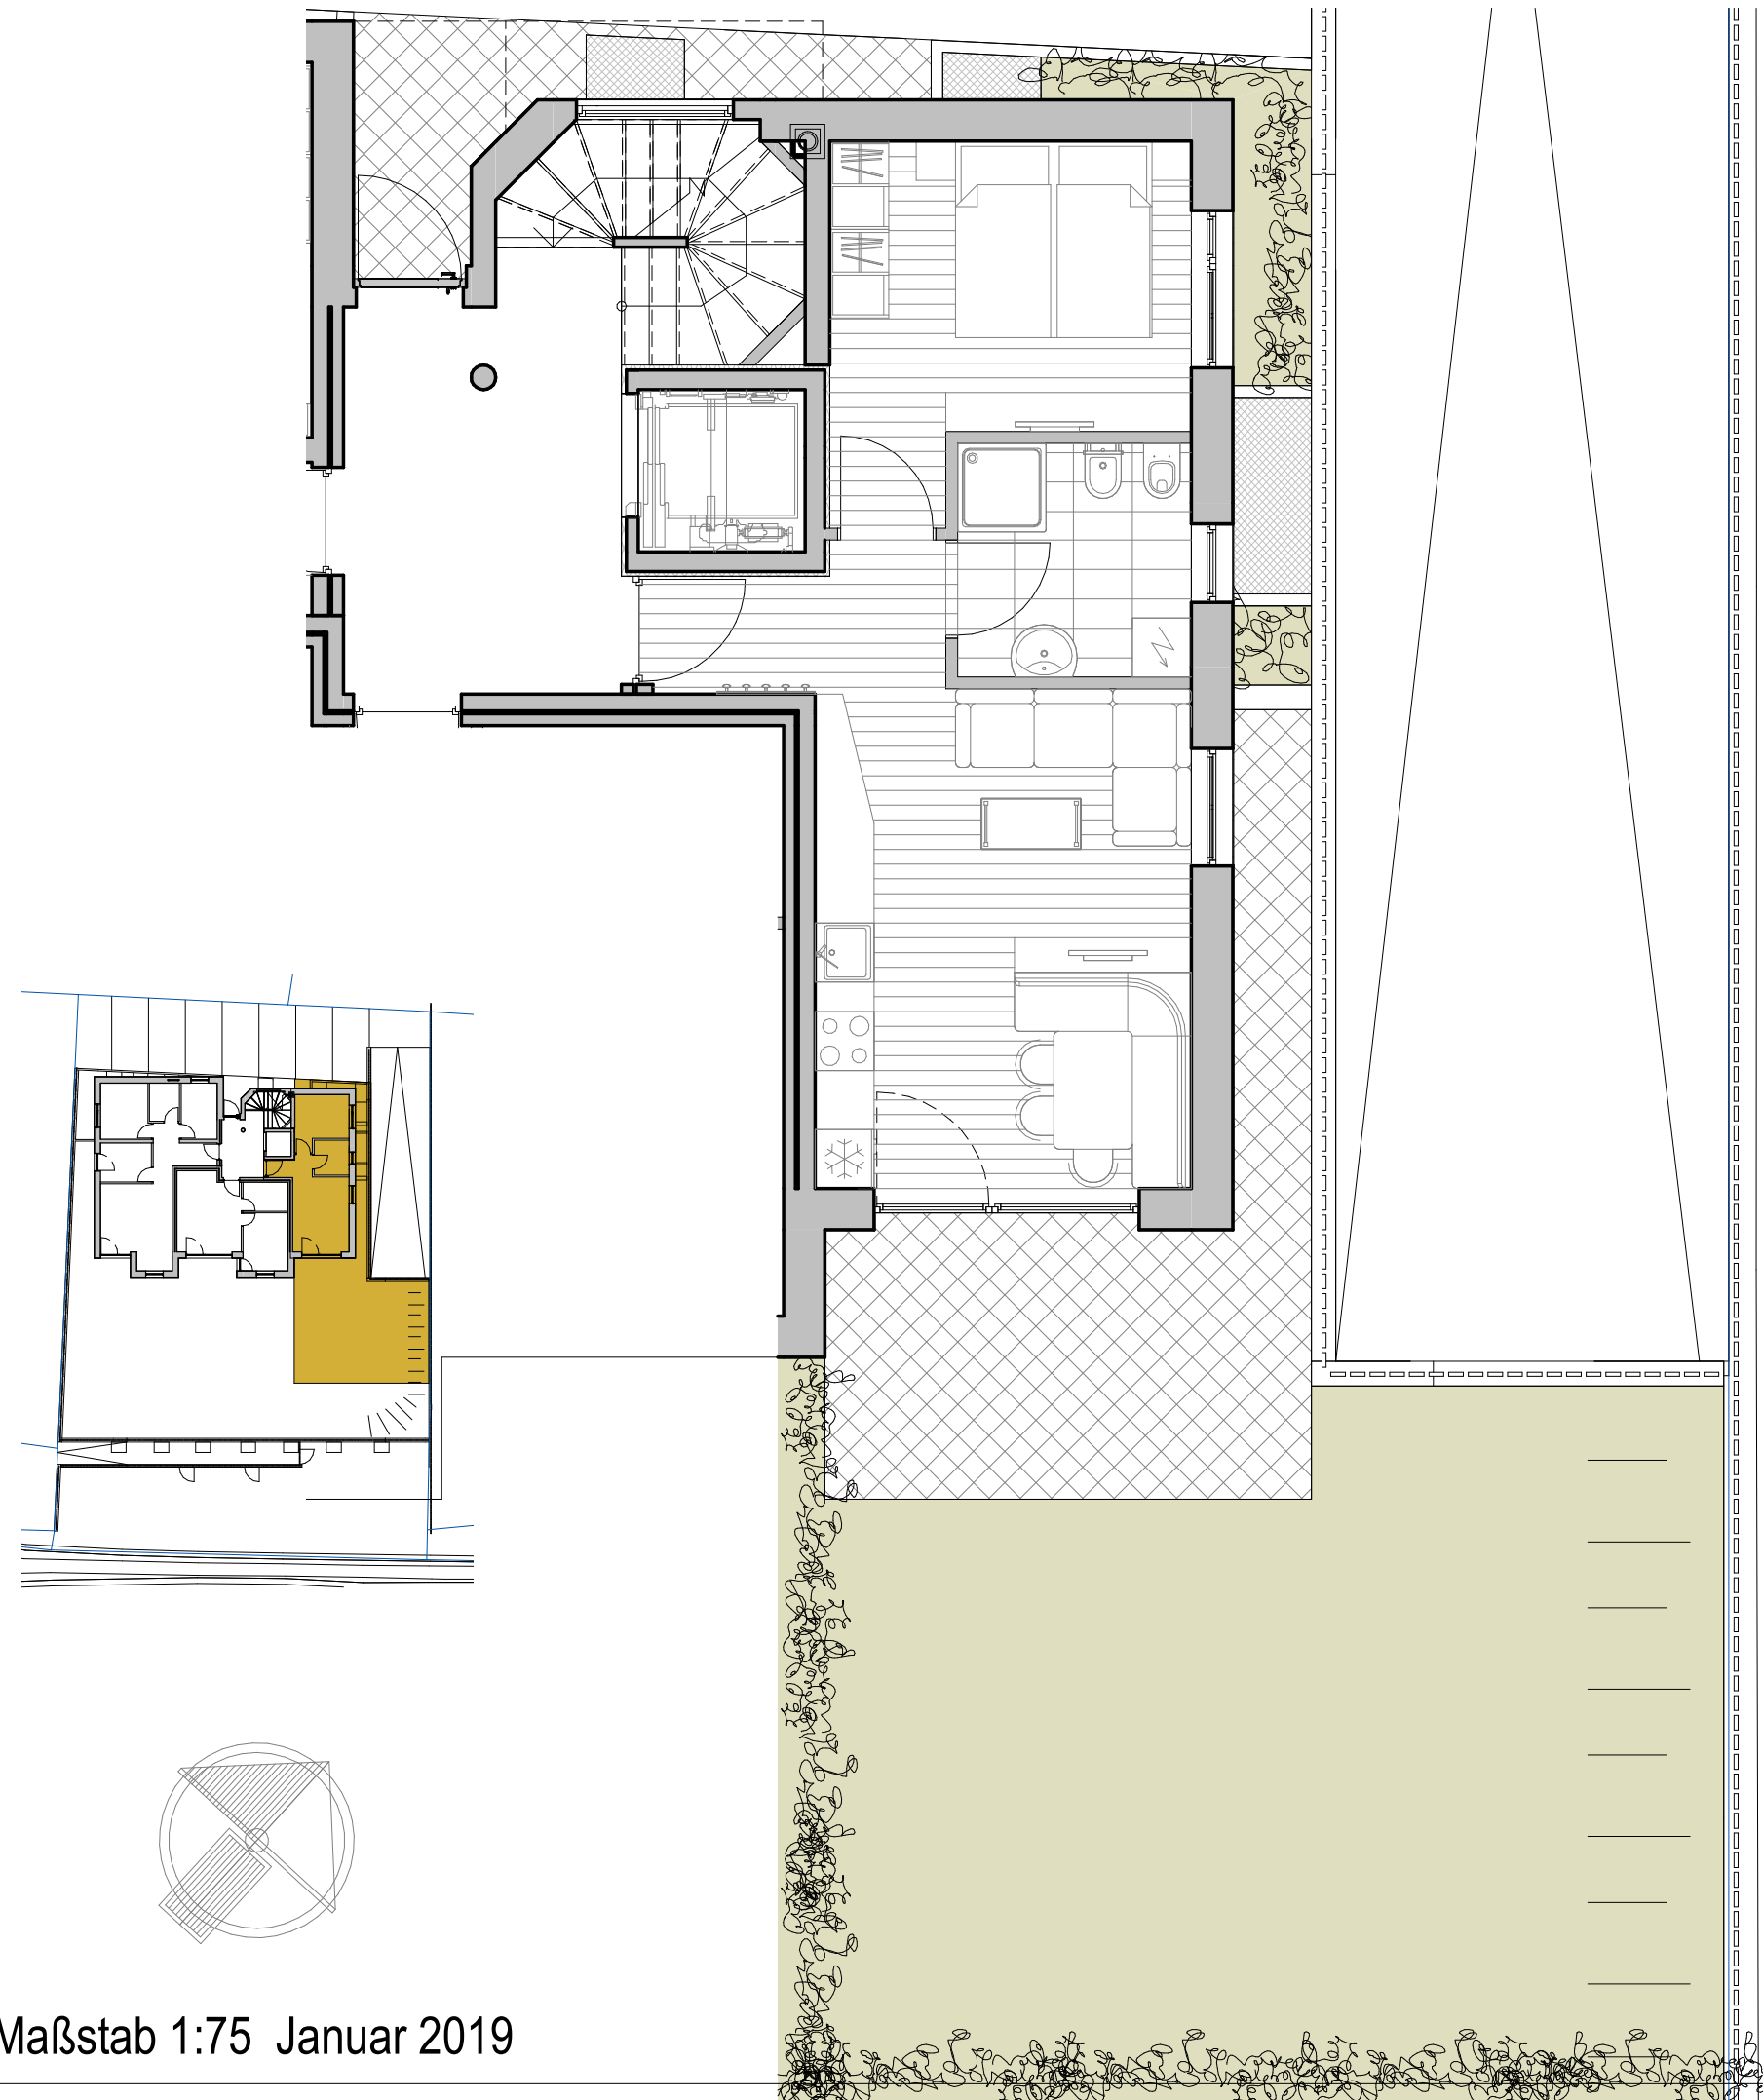

WOHNHAUS "RENNA"

Ehrenburg / Kiens

ERDGESCHOSS WOHNUNG 1

Wohnküche	19.40m ²
Schlafzimmer	12.04m ²
Bad	5.66m ²
Vorraum	4.01m ²

Nettofläche	41.11m²
Terrasse	17.81m ²
Garten	57.18m ²
	7.51m ²

Maßstab 1:75 Januar 2019