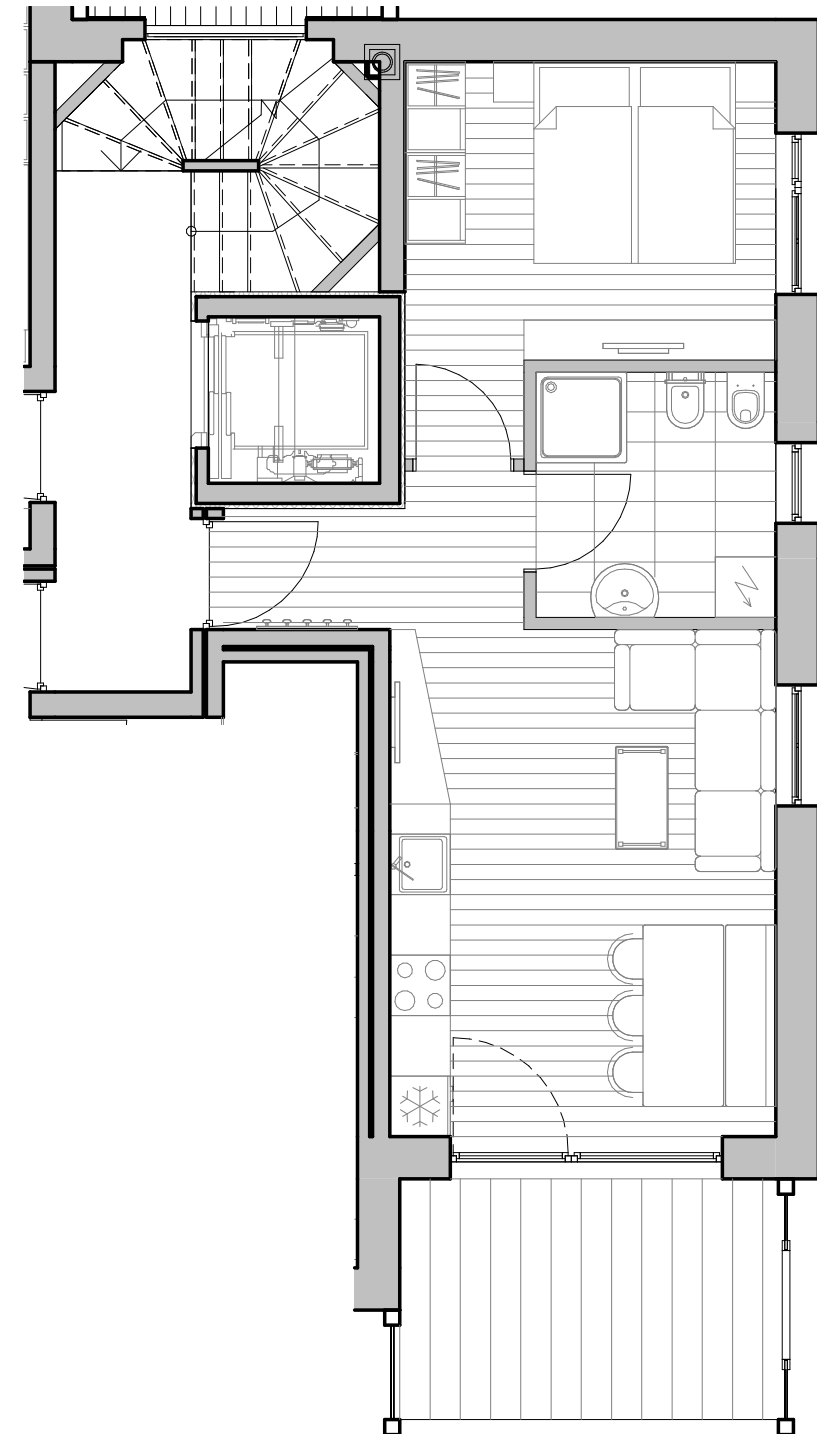

WOHNHAUS "RENNA"

Ehrenburg / Kiens

OBERGESCHOSS
WOHNUNG 4

Wohnküche	19.35m ²
Schlafzimmer	12.04m ²
Bad	5.79m ²
Vorraum	3.92m ²
<hr/>	
Nettofläche	41.10m²
Balkon	9.88m ²

Maßstab 1:75 Januar 2019