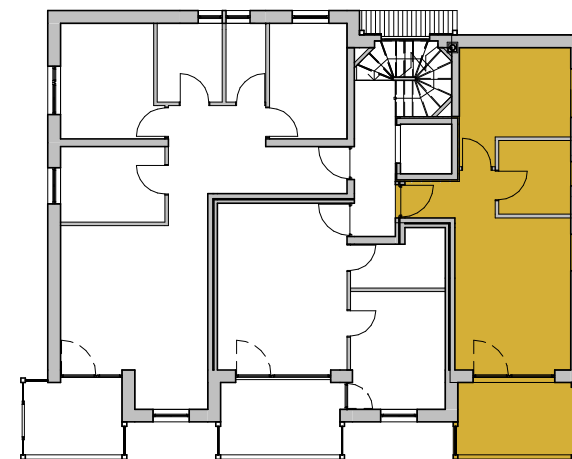

WOHNHAUS "RENNA"

Ehrenburg / Kiens

OBERGESCHOSS
WOHNUNG 4

Wohnküche	19.35m ²
Schlafzimmer	12.04m ²
Bad	5.79m ²
Vorraum	3.92m ²
<hr/>	
Nettofläche	41.10m²
Balkon	9.88m ²

Maßstab 1:75 Januar 2019