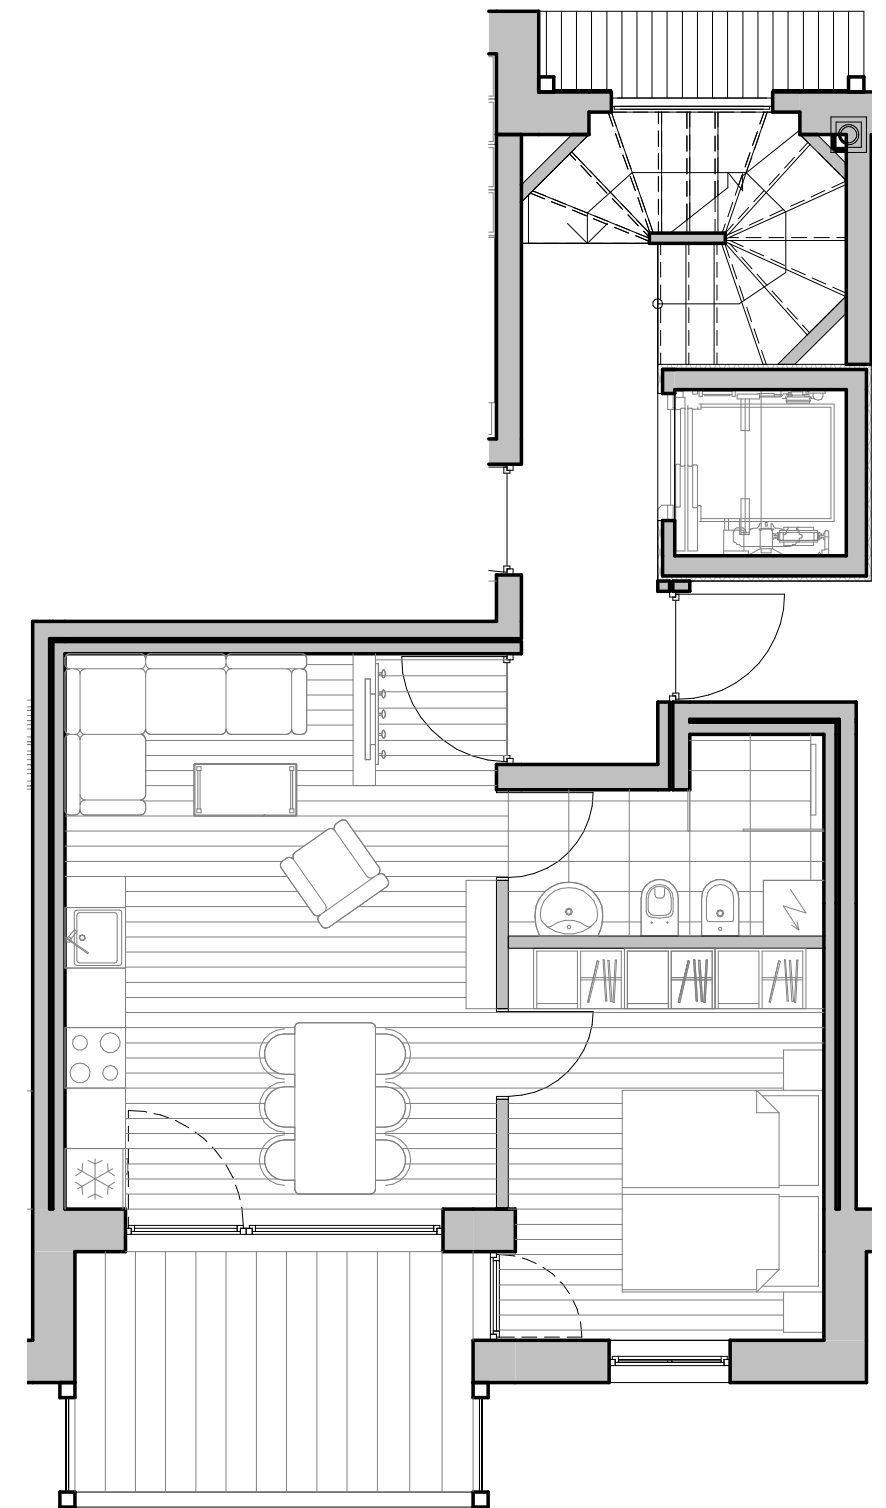

# WOHNHAUS "RENNA"

**Ehrenburg / Kiens**

*OBERGESCHOSS*  
*WOHNUNG 5*

|                    |                           |
|--------------------|---------------------------|
| Wohnküche          | 23.58m <sup>2</sup>       |
| Schlafzimmer       | 12.10m <sup>2</sup>       |
| Bad                | 5.27m <sup>2</sup>        |
| <hr/>              |                           |
| <b>Nettofläche</b> | <b>40.95m<sup>2</sup></b> |
| Balkon             | 9.42m <sup>2</sup>        |

Maßstab 1:75 Januar 2019