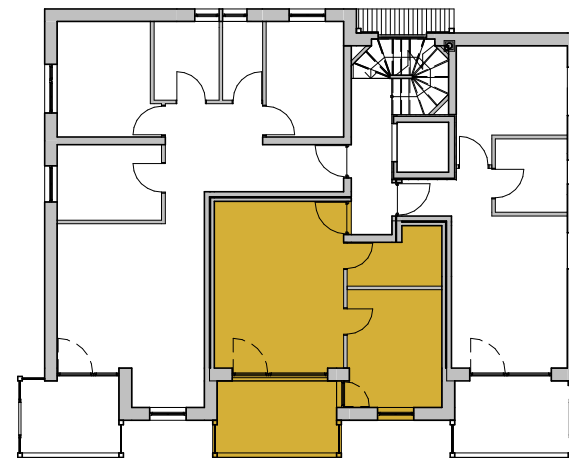

# WOHNHAUS "RENNA"

**Ehrenburg / Kiens**

*OBERGESCHOSS*  
*WOHNUNG 5*

|                    |                           |
|--------------------|---------------------------|
| Wohnküche          | 23.58m <sup>2</sup>       |
| Schlafzimmer       | 12.10m <sup>2</sup>       |
| Bad                | 5.27m <sup>2</sup>        |
| <hr/>              |                           |
| <b>Nettofläche</b> | <b>40.95m<sup>2</sup></b> |
| Balkon             | 9.42m <sup>2</sup>        |

Maßstab 1:75 Januar 2019