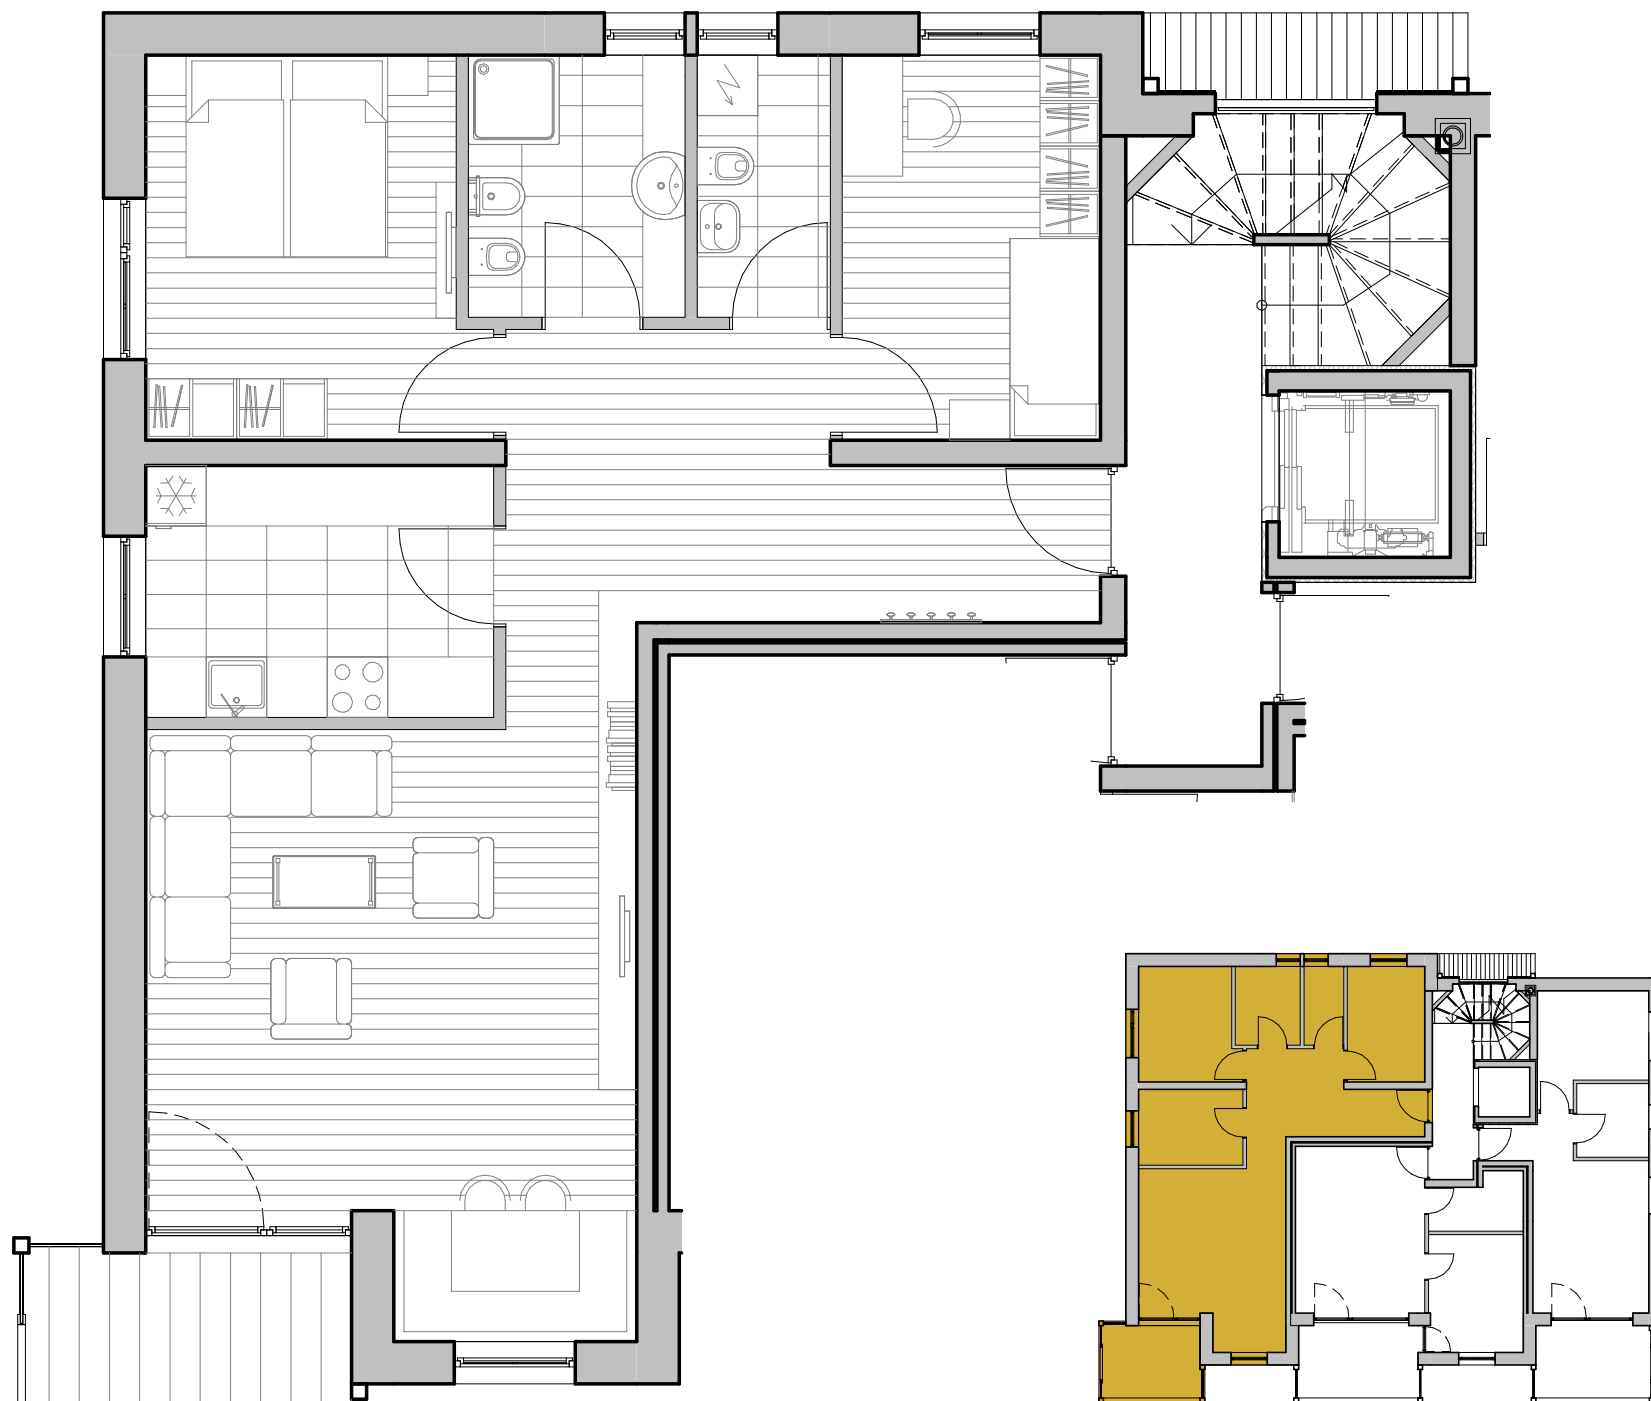

# WOHNHAUS

## "RENNA"

Ehrenburg / Kiens

OBERGESCHOSS  
WOHNUNG 6

Wohnzimmer	27.74m <sup>2</sup>
Küche	8.63m <sup>2</sup>
Elternzimmer	12.17m <sup>2</sup>
Kinderzimmer	9.78m <sup>2</sup>
Bad	5.59m <sup>2</sup>
WC	3.43m <sup>2</sup>
Diele	13.55m <sup>2</sup>

---

<b>Nettofläche</b>	<b>80.89m<sup>2</sup></b>
Balkon	7.95m <sup>2</sup>

Maßstab 1:75 Januar 2019