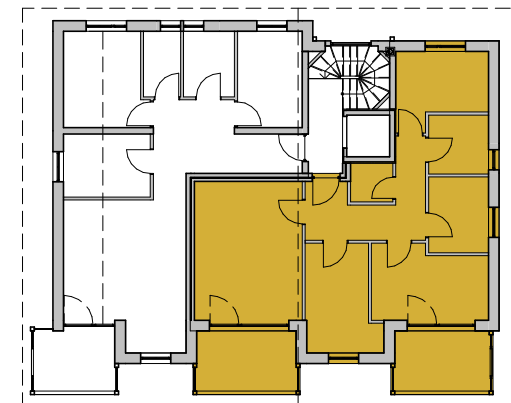

WOHNHAUS "RENNA"

Ehrenburg / Kiens

DACHGESCHOSS
WOHNUNG 7

Wohnzimmer	23.58m ²
Küche	11.57m ²
Elternzimmer	12.96m ²
Kinderzimmer	9.81m ²
Studio	7.15m ²
Bad	5.56m ²
WC	2.59m ²
Gang	11.50m ²
<hr/>	
Nettofläche	84.72m²
Balkon	9.42m ²
	9.88m ²

Maßstab 1:75 Januar 2019