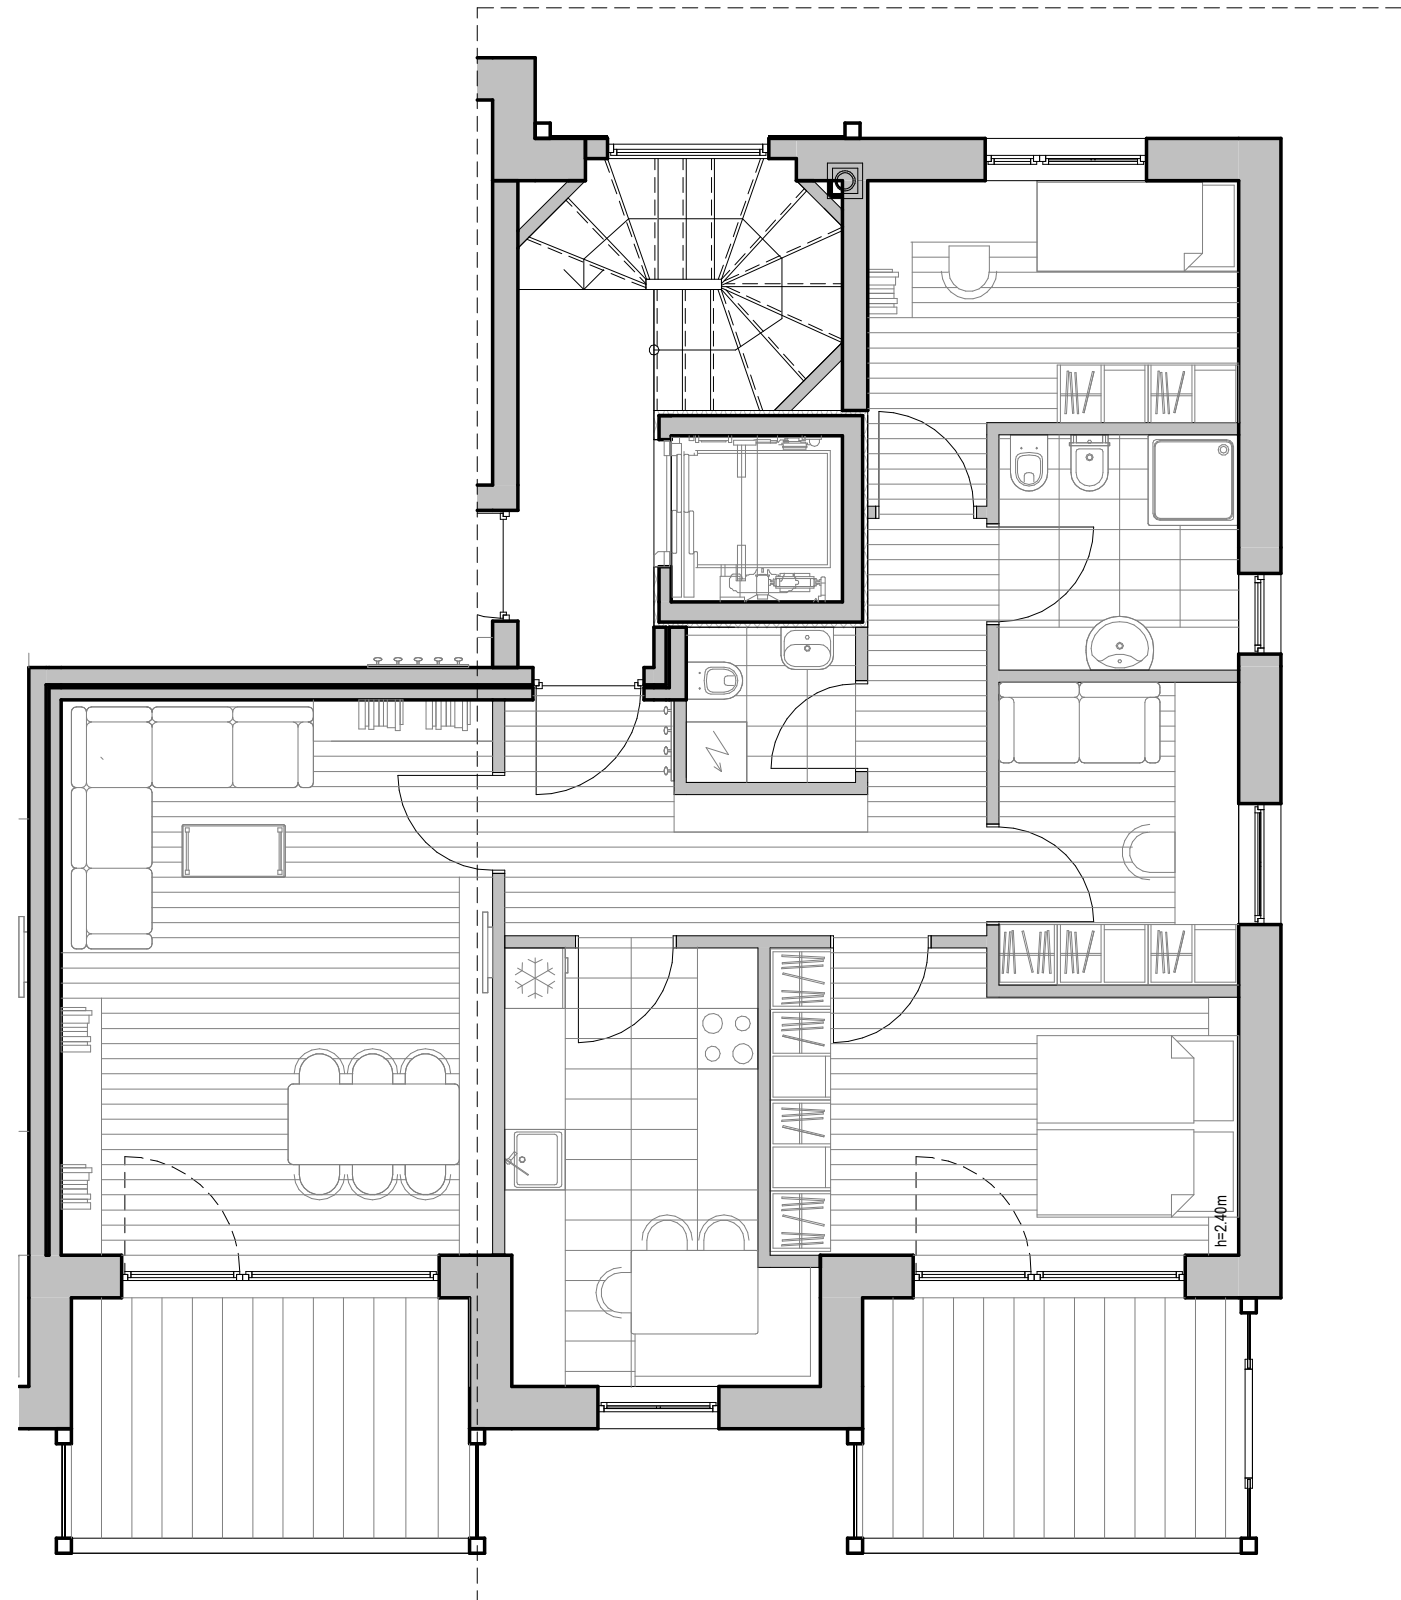

WOHNHAUS "RENNA"

Ehrenburg / Kiens

DACHGESCHOSS
WOHNUNG 7

Wohnzimmer	23.58m ²
Küche	11.57m ²
Elternzimmer	12.96m ²
Kinderzimmer	9.81m ²
Studio	7.15m ²
Bad	5.56m ²
WC	2.59m ²
Gang	11.50m ²
<hr/>	
Nettofläche	84.72m²
Balkon	9.42m ²
	9.88m ²

Maßstab 1:75 Januar 2019